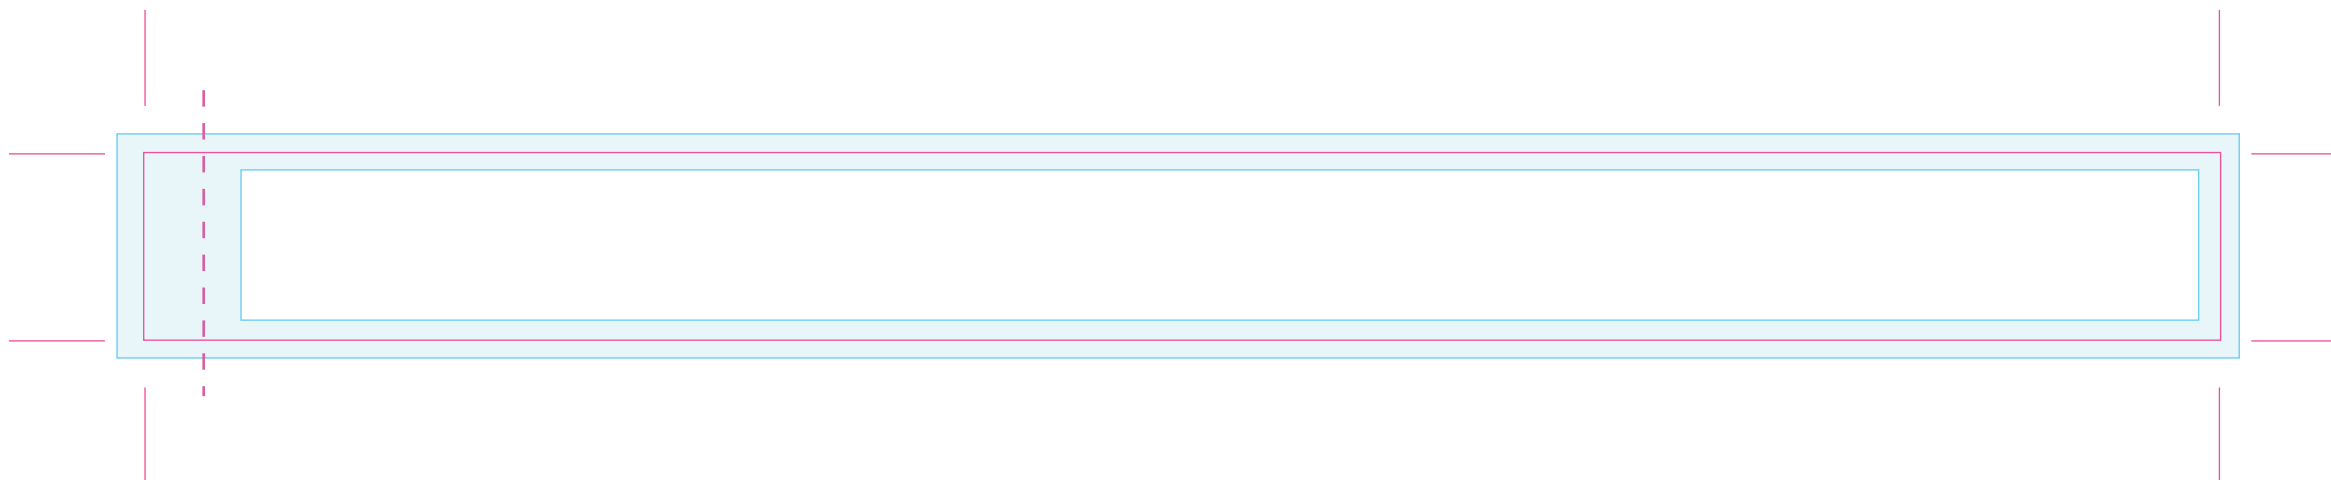

Uitgesneden formaat: 240 mm x 29 mm

Let op: Opmaak

-  **Vrije opmaak** - Deze ruimte is vrij van opmaak.
-  **Marge** - In deze ruimte **moet** de achtergrond doorlopen, maar geen tekst of belangrijke elementen die niet afgesneden mogen worden.
-  **Snijlijn** - Vanaf deze markering wordt het label afgesneden.
-  **Plakrand** - Vanaf deze markering wordt het label overlapt.

Let op: Aanlevering

- Bestandstype: PDF, Ai, PSD, Jpeg
- Voor PSD en Jpeg bestanden: **Minimale resolutie** is 300 DPI.
- Voor PDF en Ai: **Afbeeldingen insluiten** en **tekst in lettercontouren**.
- Voor vragen: **E** ntp@fortunefactory.nl
T 078 699 08 41