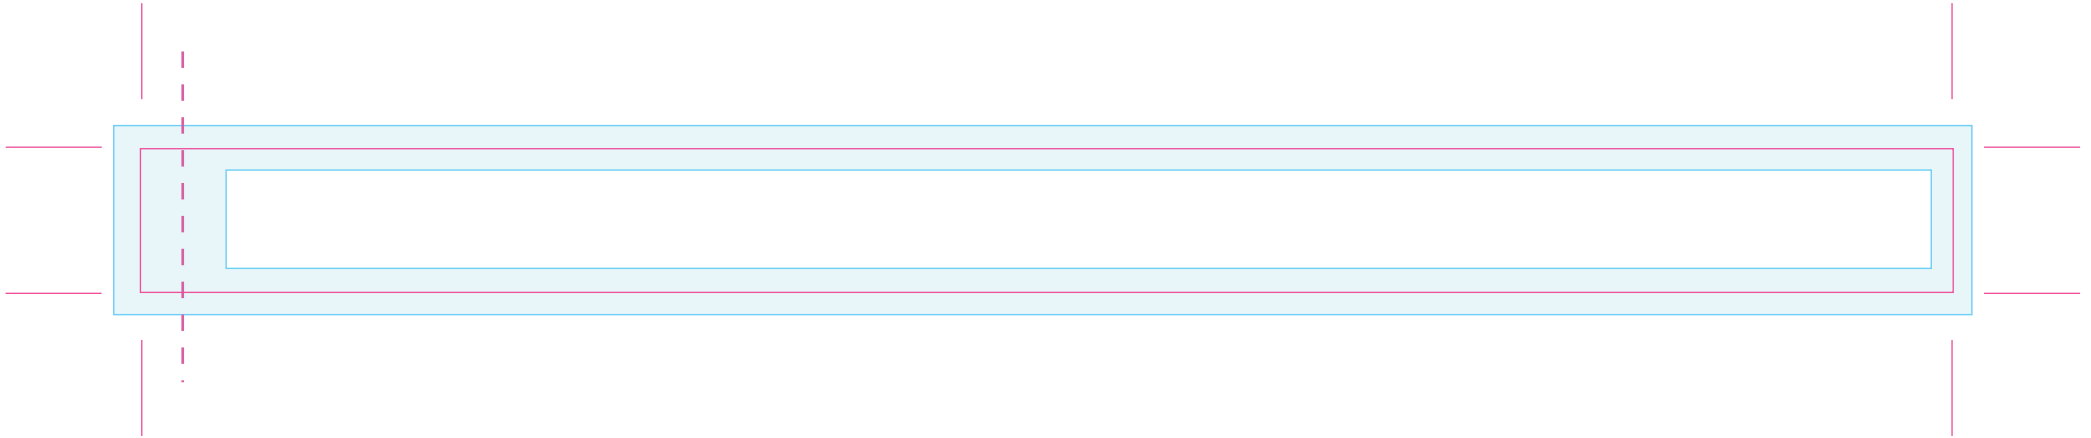

Uitgesneden formaat: 240 mm x 19 mm

Let op: Opmaak

-  **Vrije opmaak** - Deze ruimte is vrij van opmaak.
-  **Marge** - In deze ruimte **moet** de achtergrond doorlopen, maar geen tekst of belangrijke elementen die niet afgesneden mogen worden.
-  **Snijlijn** - Vanaf deze markering wordt het label afgesneden.
-  **Plakrand** - Vanaf deze markering wordt het label overlapt.

Let op: Aanlevering

- Bestandstype: PDF, Ai, PSD, Jpeg
- Voor PSD en Jpeg bestanden: **Minimale resolutie** is 300 DPI.
- Voor PDF en Ai: **Afbeeldingen insluiten** en **tekst in lettercontouren**.
- Voor vragen: **E** ntp@fortunefactory.nl
T 078 699 08 41