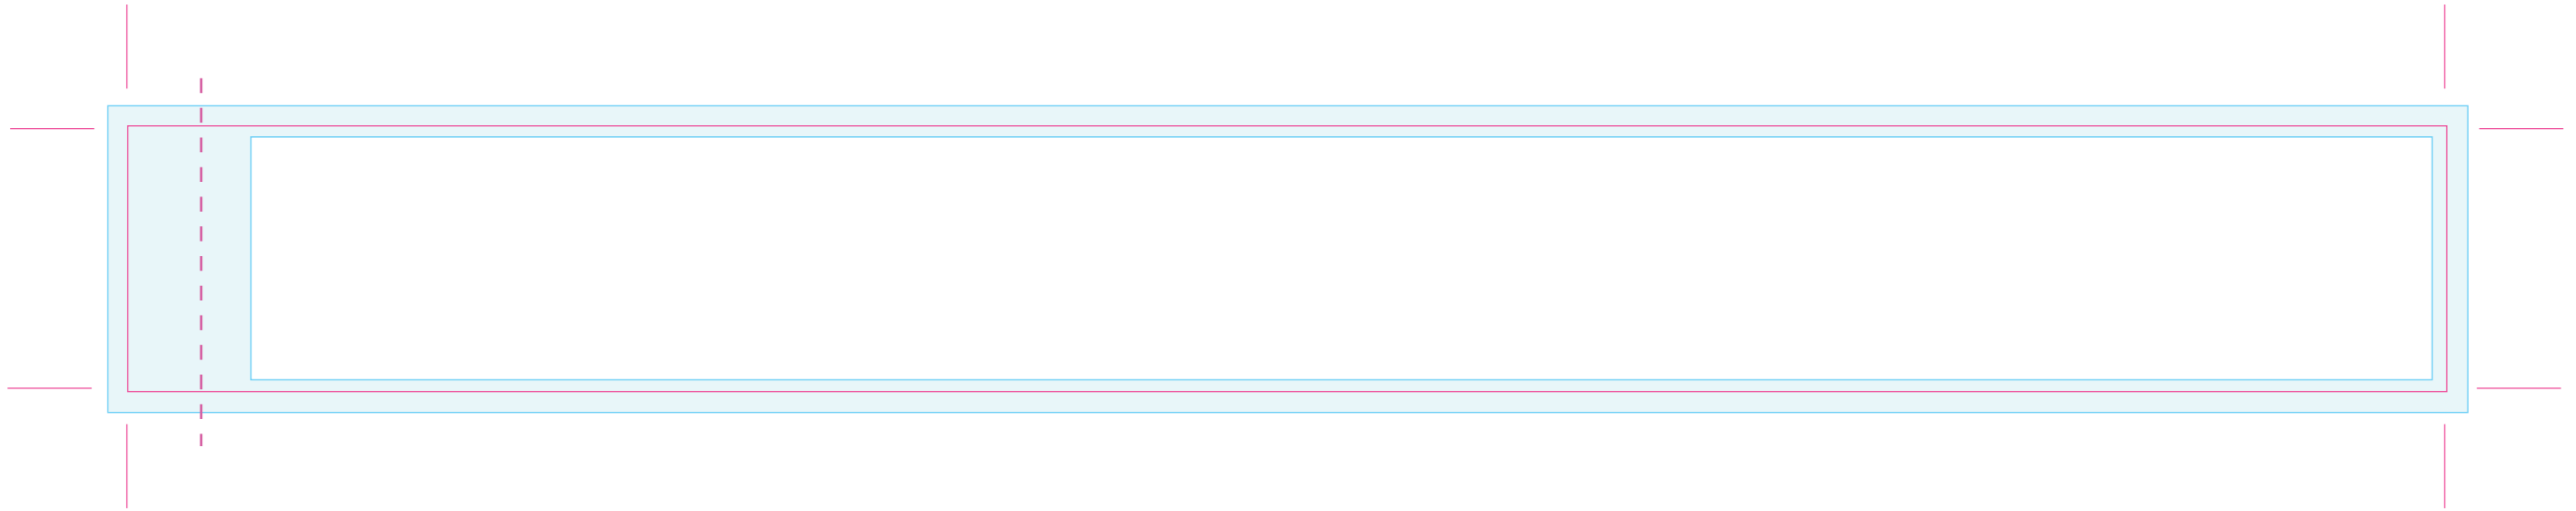

Uitgesneden formaat: 340 mm x 39 mm

Let op: Opmaak

-  **Vrije opmaak** - Deze ruimte is vrij van opmaak.
-  **Marge** - In deze ruimte **moet** de achtergrond doorlopen, maar geen tekst of belangrijke elementen die niet afgesneden mogen worden.
-  **Snijlijn** - Vanaf deze markering wordt het label afgesneden.
-  **Plakrand** - Vanaf deze markering wordt het label overlapt.

Let op: Aanlevering

- Bestandstype: PDF, Ai, PSD, Jpeg
- Voor PSD en Jpeg bestanden: **Minimale resolutie** is 300 DPI.
- Voor PDF en Ai: **Afbeeldingen insluiten** en **tekst in lettercontouren**.
- Voor vragen: **E** ntp@fortunefactory.nl
T 078 699 08 41