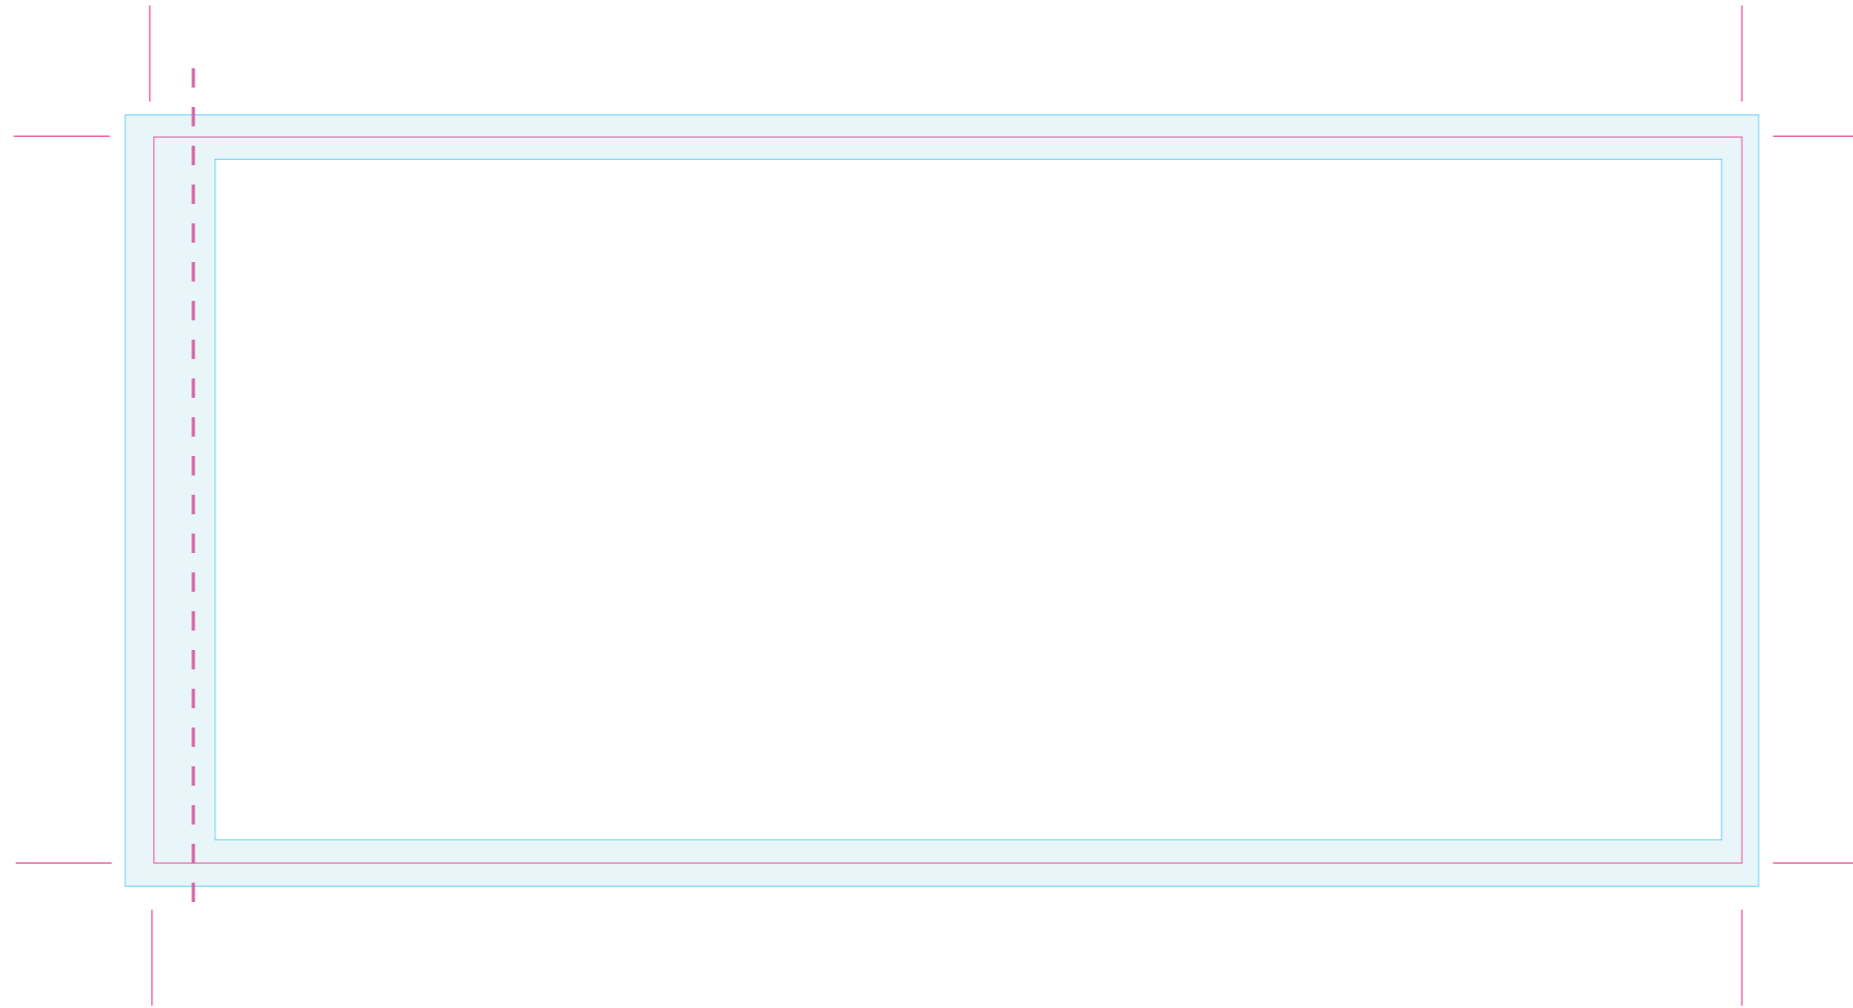

Uitgesneden formaat: 210mm x 96mm

Let op: Opmaak

-  **Vrije opmaak** - Deze ruimte is vrij van opmaak.
-  **Marge** - In deze ruimte **moet** de achtergrond doorlopen, maar geen tekst of belangrijke elementen die niet afgesneden mogen worden.
-  **Snijlijn** - Vanaf deze markering wordt het label afgesneden.
-  **Plakrand** - Vanaf deze markering wordt het label overlapt.

Let op: Aanlevering

- Bestandstype: PDF, Ai, PSD, Jpeg
- Voor PSD en Jpeg bestanden: **Minimale resolutie** is 300 DPI.
- Voor PDF en Ai: **Afbeeldingen insluiten** en **tekst in lettercontouren**.
- Voor vragen: **E** ntp@fortunefactory.nl
T 078 699 08 41