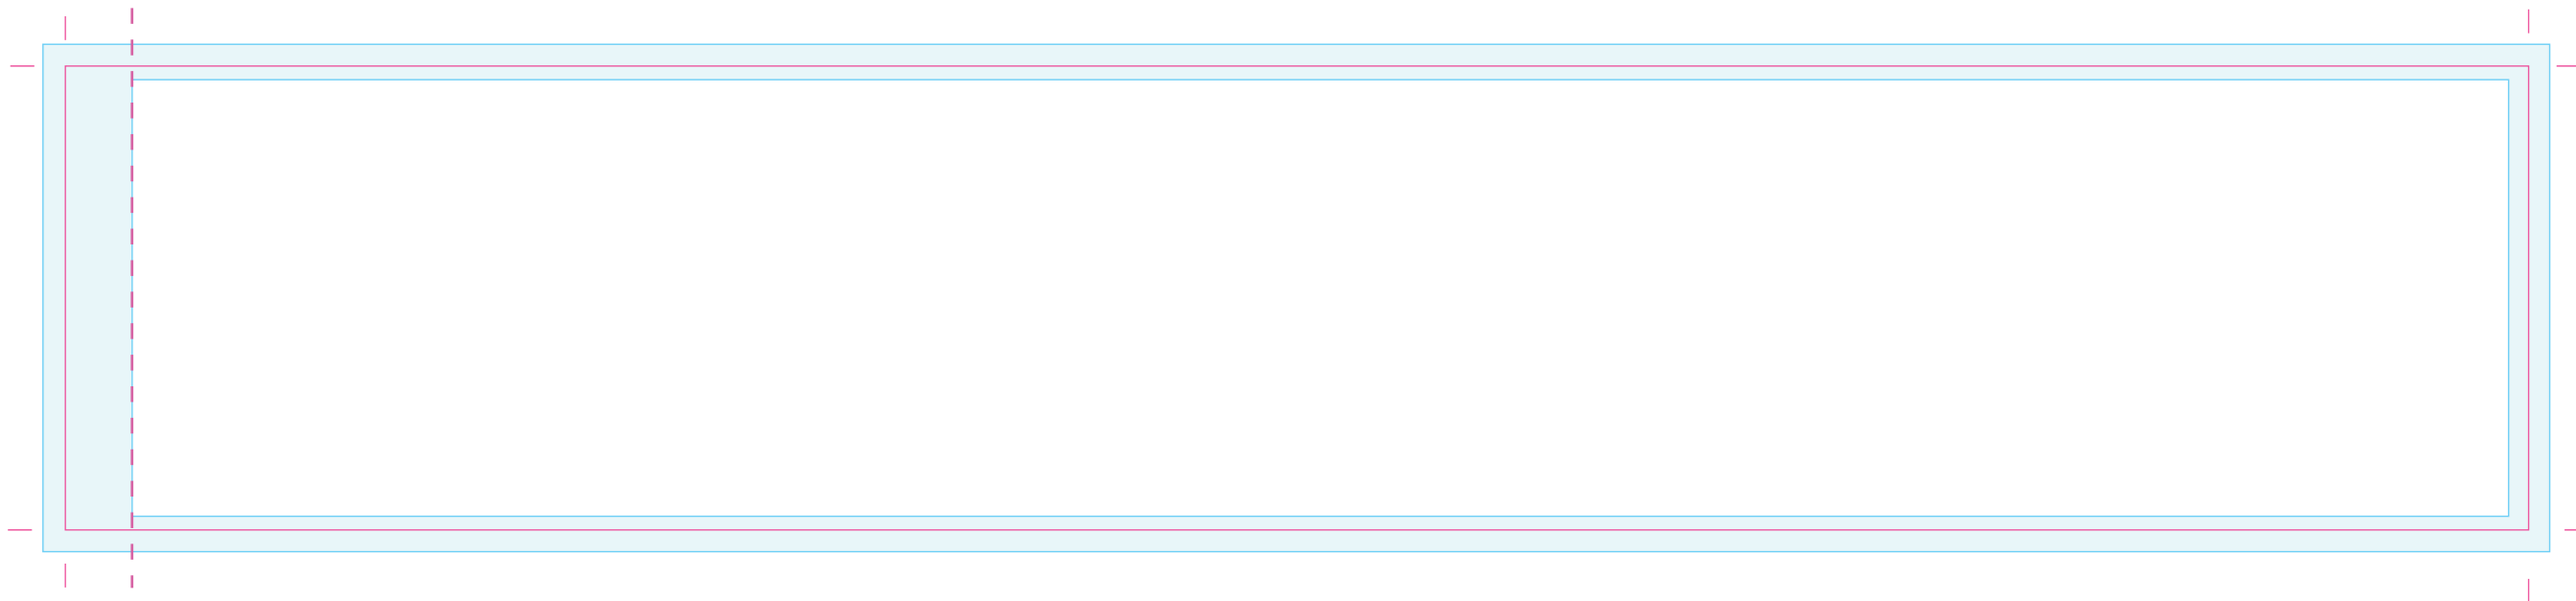

Uitgesneden formaat: 340 mm x 64 mm

## Let op: Opmaak

-  Vrije opmaak - Deze ruimte is vrij van opmaak.
-  Marge - In deze ruimte moet de achtergrond doorlopen, maar geen tekst of belangrijke elementen die niet afgesneden mogen worden.
-  Snijlijn - Vanaf deze markering wordt het label afgesneden.
-  Plakrand - Vanaf deze markering wordt het label overlapt.