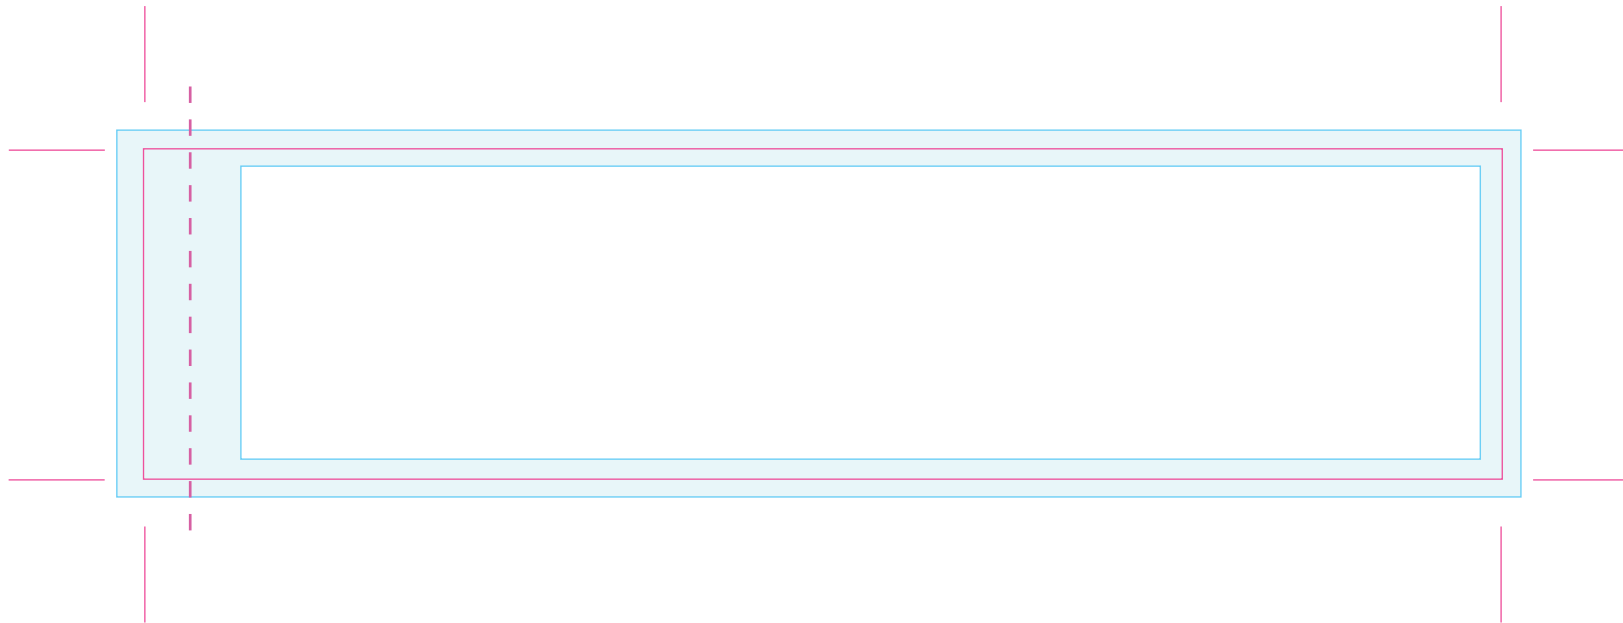

Uitgesneden formaat: 180 mm x 44 mm

Let op: Opmaak

-  **Vrije opmaak** - Deze ruimte is vrij van opmaak.
-  **Marge** - In deze ruimte **moet** de achtergrond doorlopen, maar geen tekst of belangrijke elementen die niet afgesneden mogen worden.
-  **Snijlijn** - Vanaf deze markering wordt het label afgesneden.
-  **Plakrand** - Vanaf deze markering wordt het label overlapt.

Let op: Aanlevering

- Bestandstype: PDF, Ai, PSD, Jpeg
- Voor PSD en Jpeg bestanden: **Minimale resolutie** is 300 DPI.
- Voor PDF en Ai: **Afbeeldingen insluiten** en **tekst in lettercontouren**.
- Voor vragen: **E** ntp@fortunefactory.nl
T 078 699 08 41