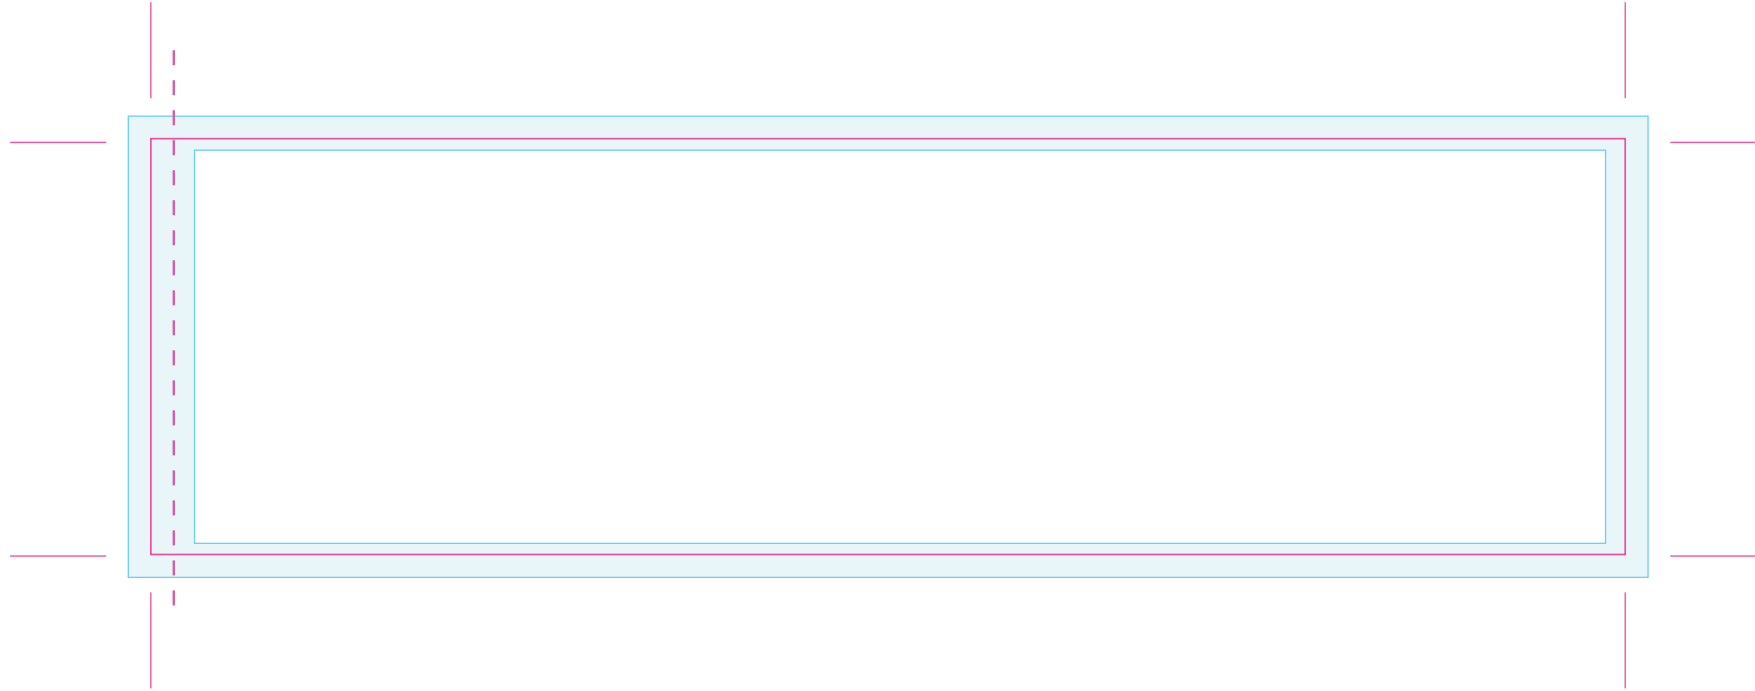

Uitgesneden formaat: 195 mm x 55 mm

Let op: Opmaak

-  **Vrije opmaak** - Deze ruimte is vrij van opmaak.
-  **Marge** - In deze ruimte moet de achtergrond doorlopen, maar geen tekst of belangrijke elementen die niet afgesneden mogen worden.
-  **Snijlijn** - Vanaf deze markering wordt het label afgesneden.
-  **Plakrand** - Vanaf deze markering wordt het label overlapt.

Let op: Aanlevering

- Bestandstype: PDF, Ai, PSD, Jpeg
- Voor PSD en Jpeg bestanden: Minimale resolutie is 300 DPI.
- Voor PDF en Ai: Afbeeldingen insluiten en tekst in lettercontouren.
- Voor vragen: E ntp@fortunefactory.nl
T 078 699 08 41