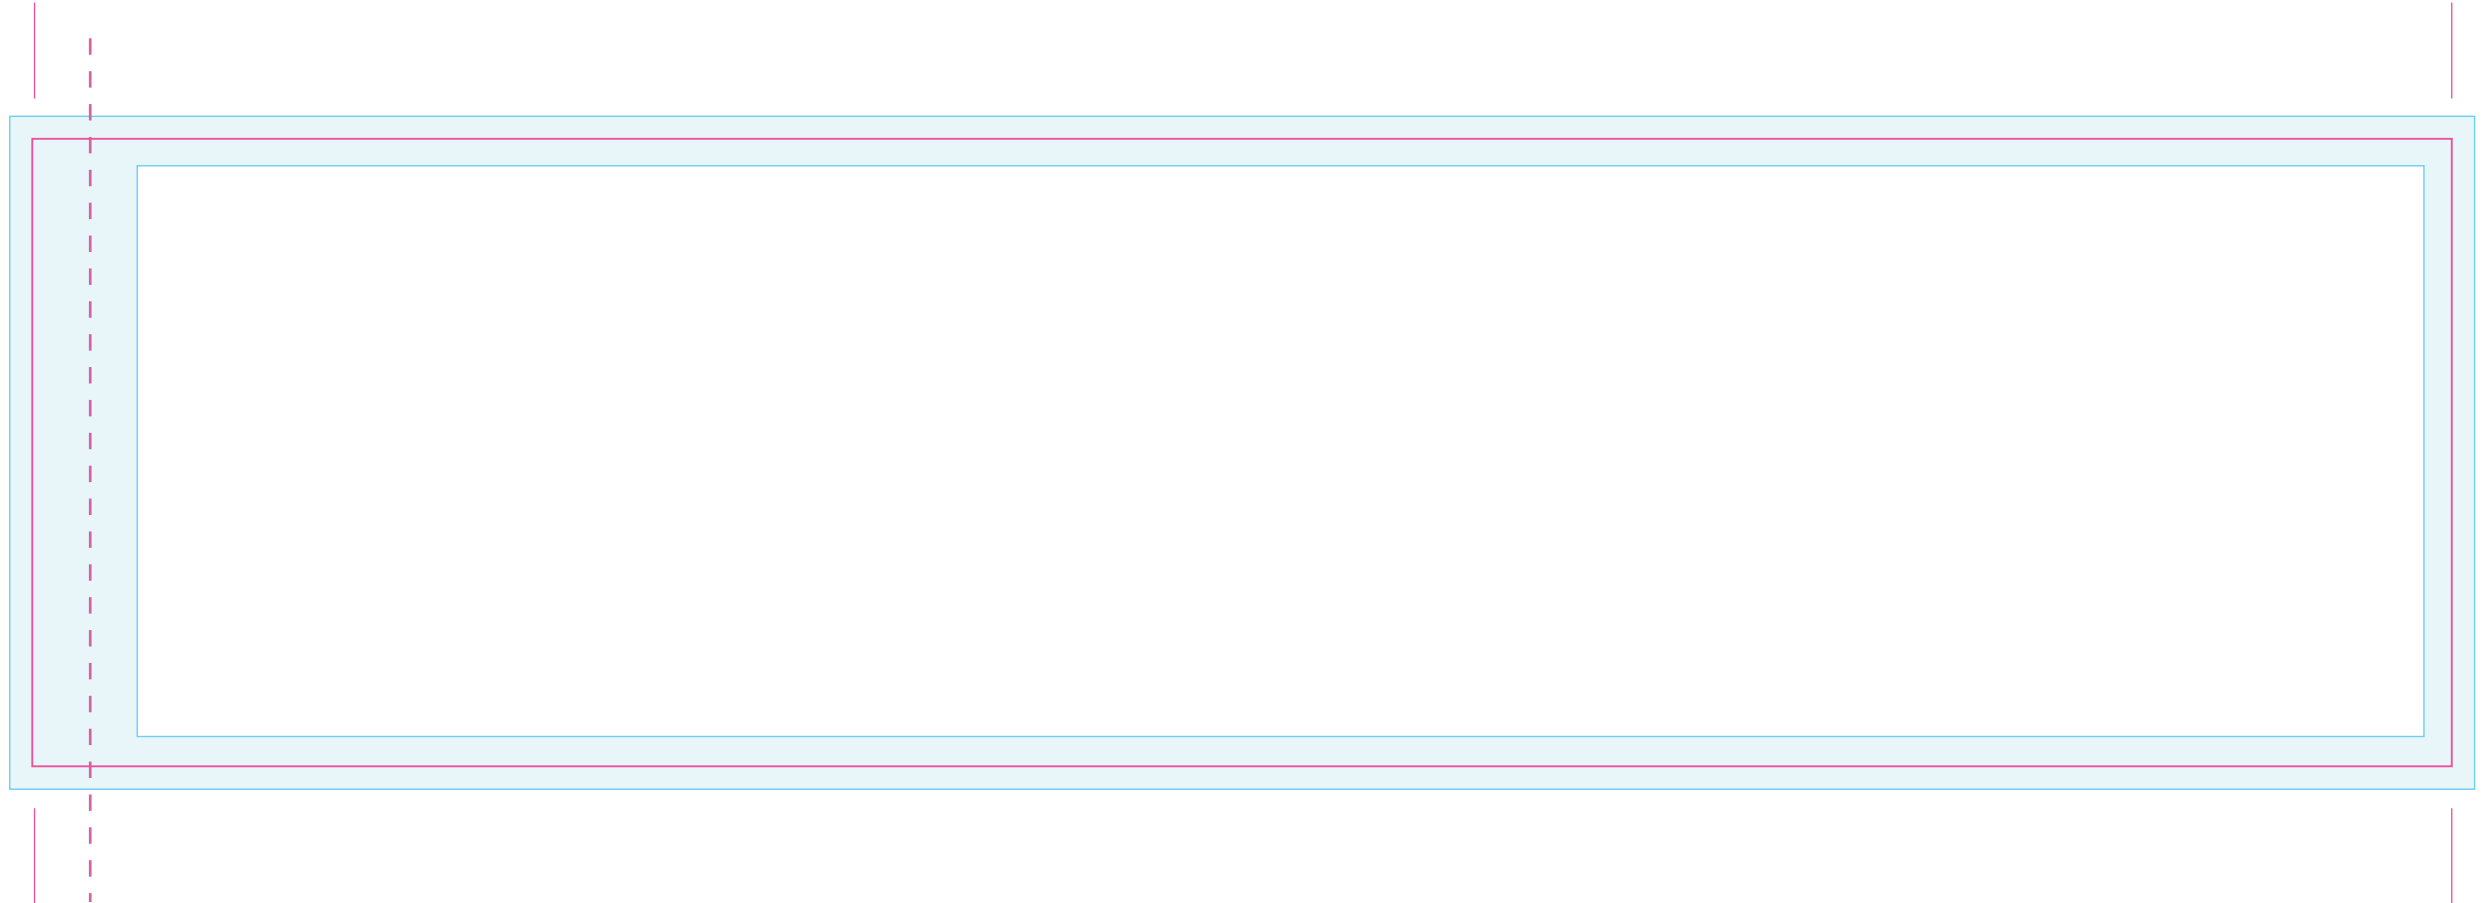

Uitgesneden formaat: 320 mm x 83 mm

Let op: Opmaak

-  **Vrije opmaak** - Deze ruimte is vrij van opmaak.
-  **Marge** - In deze ruimte moet de achtergrond doorlopen, maar geen tekst of belangrijke elementen die niet afgesneden mogen worden.
-  **Snijlijn** - Vanaf deze markering wordt het label afgesneden.
-  **Plakrand** - Vanaf deze markering wordt het label overlapt.

Let op: Aanlevering

- Bestandstype: PDF, Ai, PSD, Jpeg
- Voor PSD en Jpeg bestanden: Minimale resolutie is 300 DPI.
- Voor PDF en Ai: Afbeeldingen insluiten en tekst in lettercontouren.
- Voor vragen: E ntp@fortunefactory.nl
T 078 699 08 41