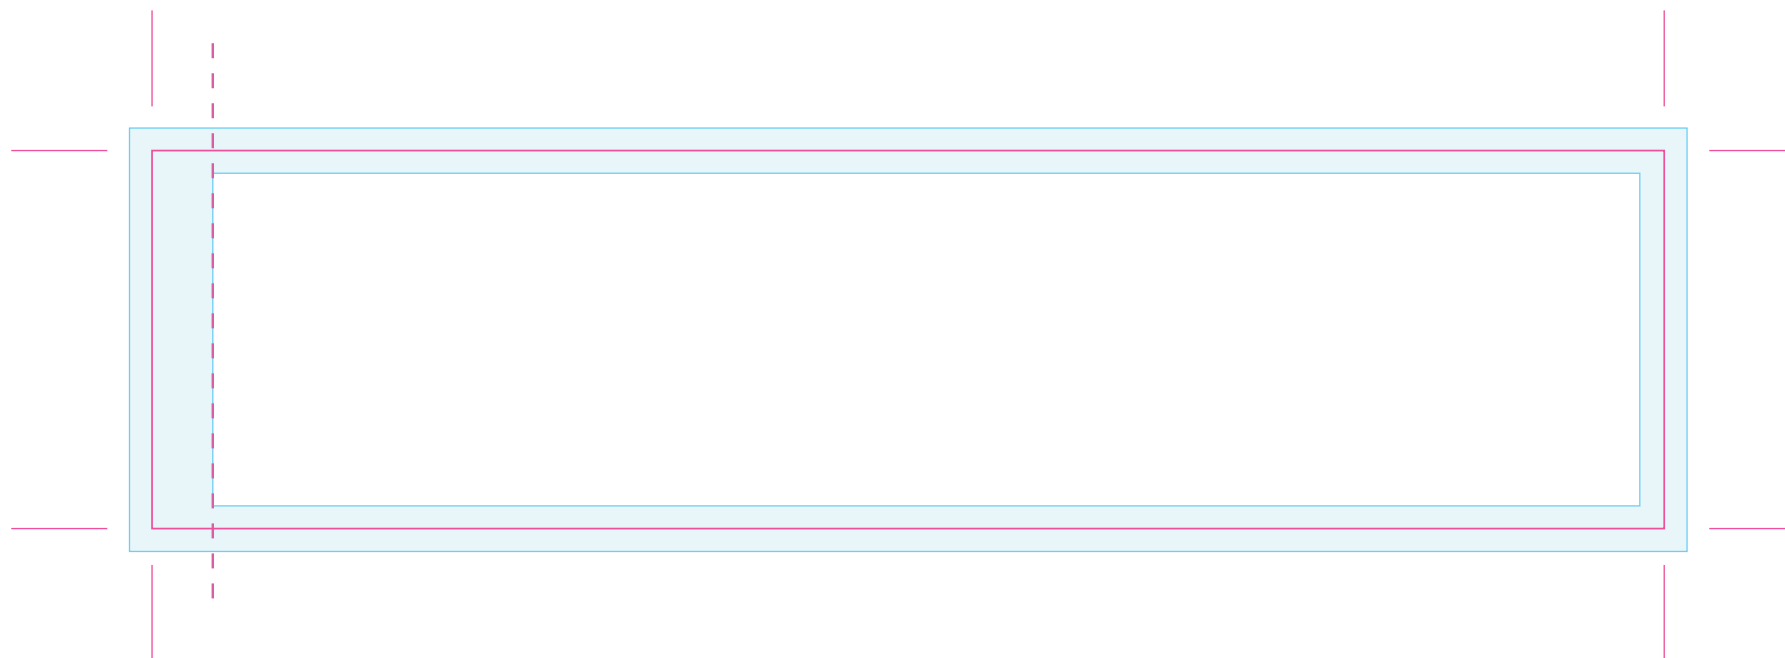

## Uitgesneden formaat: 200 mm x 50 mm

### Let op: Opmaak

-  **Vrije opmaak** - Deze ruimte is vrij van opmaak.
-  **Marge** - In deze ruimte moet de achtergrond doorlopen, maar geen tekst of belangrijke elementen die niet afgesneden mogen worden.
-  **Snijlijn** - Vanaf deze markering wordt het label afgesneden.
-  **Plakrand** - Vanaf deze markering wordt het label overlapt.