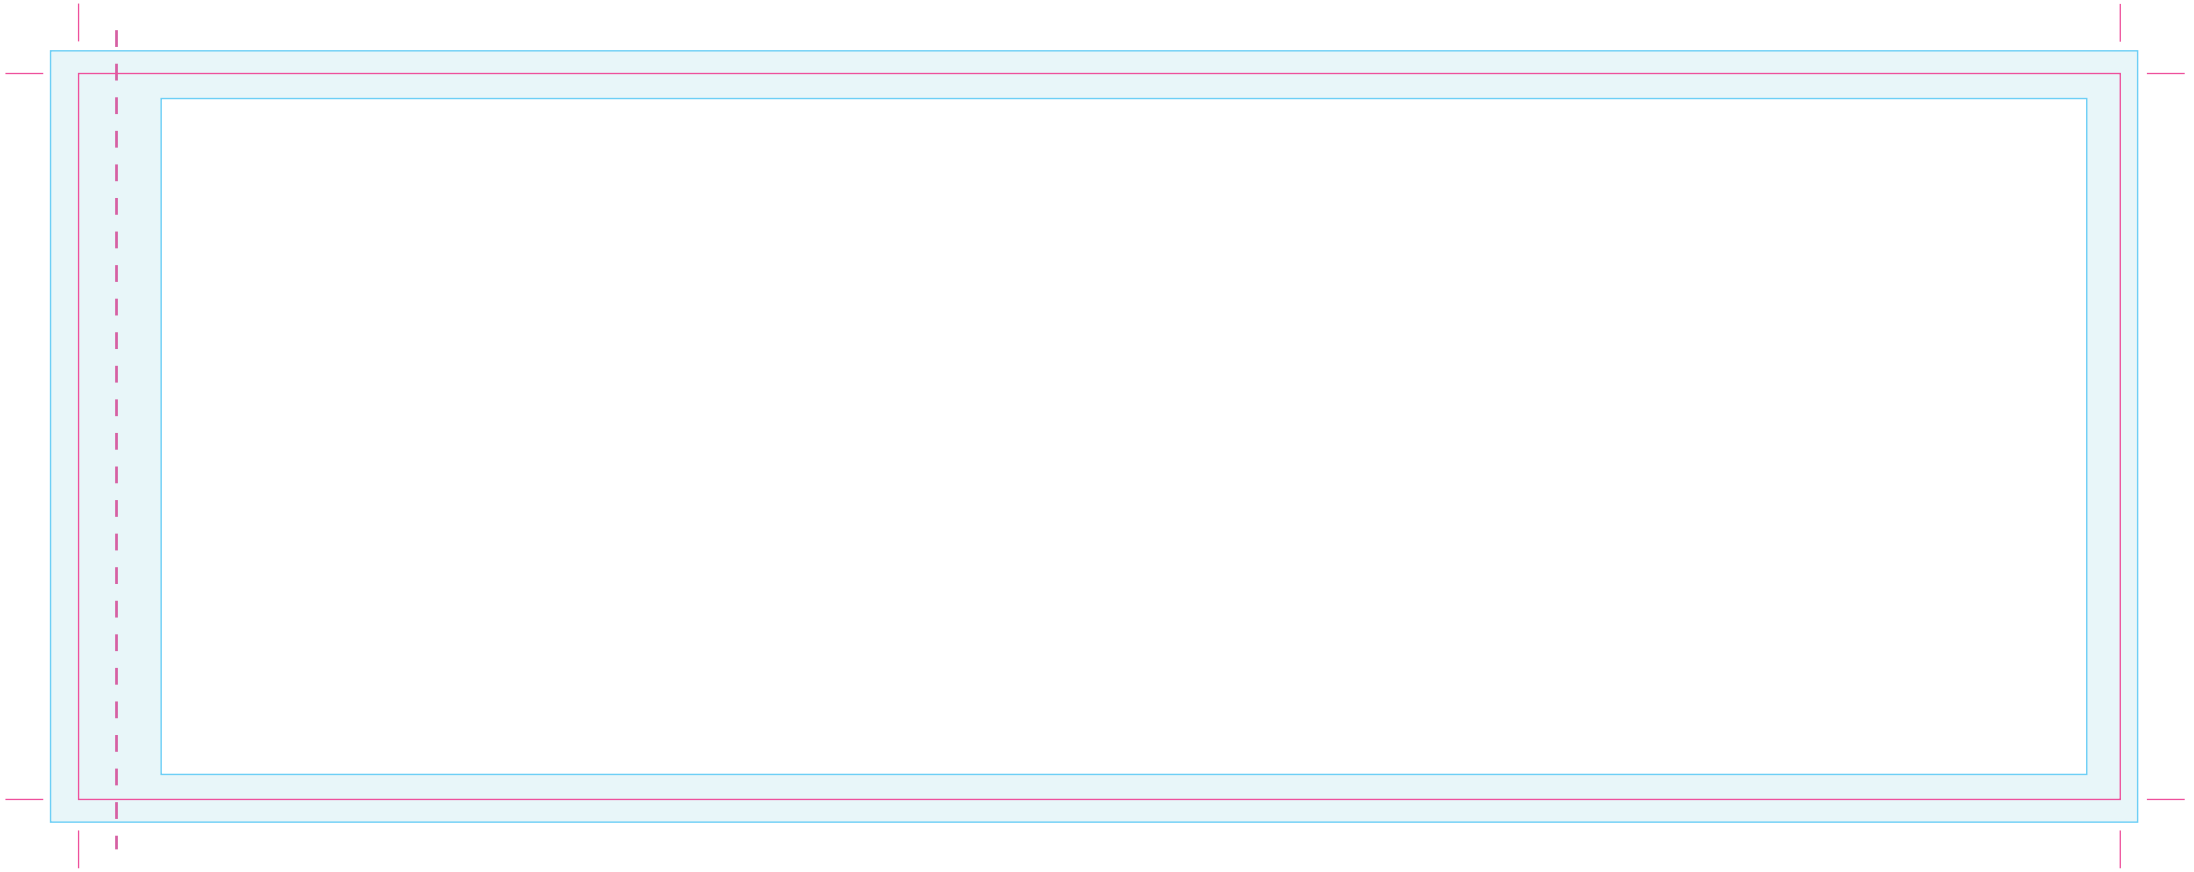

# Uitgesneden formaat: 270 mm x 96 mm

## Let op: Opmaak

-  **Vrije opmaak** - Deze ruimte is vrij van opmaak.
-  **Marge** - In deze ruimte **moet** de achtergrond doorlopen, maar geen tekst of belangrijke elementen die niet afgesneden mogen worden.
-  **Snijlijn** - Vanaf deze markering wordt het label afgesneden.
-  **Plakrand** - Vanaf deze markering wordt het label overlapt.