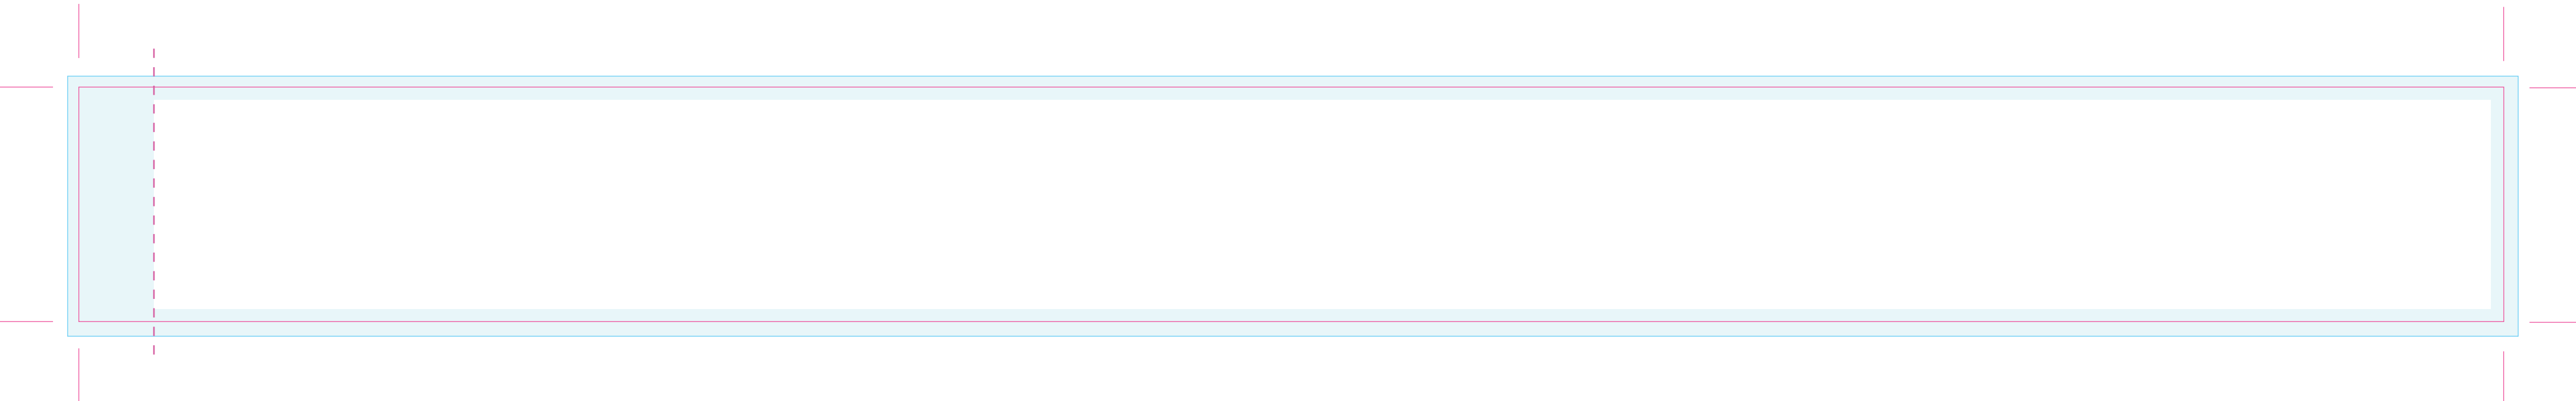

Uitgesneden formaat: 569 mm x 55 mm

Let op: Aanlevering

- Bestandstype: PDF, Ai, PSD, Jpeg
- Voor PSD en Jpeg bestanden: **Minimale resolutie** is 300 DPI.
- Voor PDF en Ai: **Afbeeldingen insluiten** en **tekst in lettercontouren**.
- Voor vragen: **E** ntp@fortunefactory.nl
T 078 699 08 41

Let op: Opmaak

-  **Vrije opmaak** - Deze ruimte is vrij van opmaak.
-  **Marge** - In deze ruimte **moet** de achtergrond doorlopen, maar geen tekst of belangrijke elementen die niet afgesneden mogen worden.
-  **Snijlijn** - Vanaf deze markering wordt het label afgesneden.
-  **Plakrand** - Vanaf deze markering wordt het label overlapt.