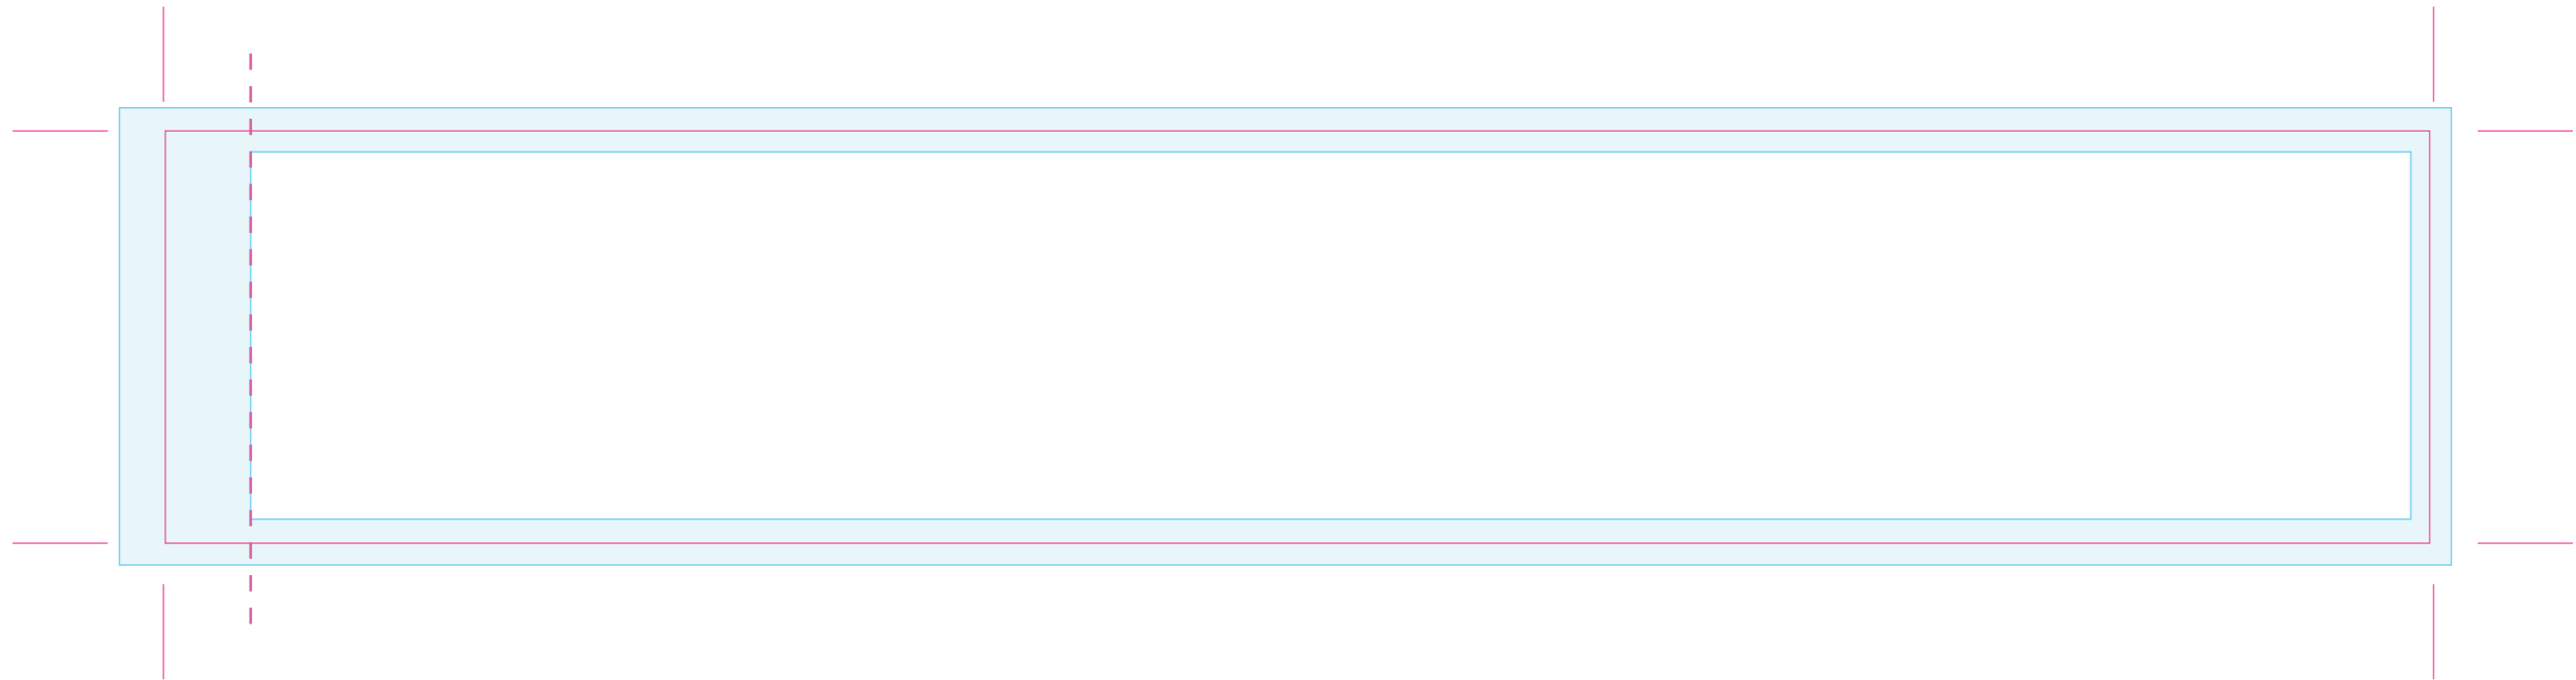

## Uitgesneden formaat: 305 mm x 55 mm

### Let op: Opmaak

-  **Vrije opmaak** - Deze ruimte is vrij van opmaak.
-  **Marge** - In deze ruimte **moet** de achtergrond doorlopen, maar geen tekst of belangrijke elementen die niet afgesneden mogen worden.
-  **Snijlijn** - Vanaf deze markering wordt het label afgesneden.
-  **Plakrand** - Vanaf deze markering wordt het label overlapt.